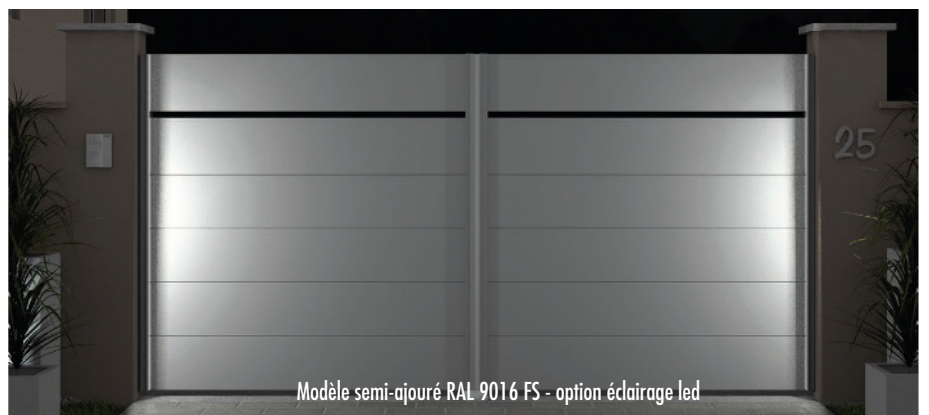

Alu'R

Le décor Alu'R met en valeur votre entrée et lui confère un design unique ! (battants uniquement)

Modèle semi-ajouré RAL 9016 FS - option éclairage led

Collection **ACTUEL'**

LE MUST DES NOUVELLES TENDANCES