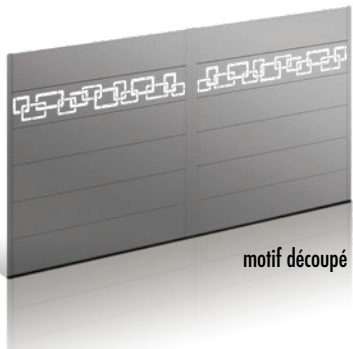

Créez votre portail grâce
à la réalité augmentée !

Download on the
App Store

ANDROID APP ON
Google play

Téléchargez l'application Art & Portails

AXIHOME *by me*

Ensemble Axihome By Me 360 insert 20 mm effet inox brossé composé d'un portail battant et clôture - RAL Bleu 2700 - Poteau 180 - N° de rue

À CHACUN SON STYLE !

motif découpé

insert décoratif

lames ajourées

La collection **Axihome By Me** se distingue par ses lignes droites et épurées et la personnalisation sur-mesure de votre décor. Laissez s'exprimer votre créativité.

Ensemble Axihome By Me 240 motif ABM 08 composé d'un portillon, portail battant et clôture - RAL 7016 FS / 9016 FS

Éclairage led diffusant, pour mettre en valeur le décor de votre portail et portillon (pour modèle 2 battants uniquement)

Le poteau monobloc à la fois léger et robuste. Ses capots d'angle vous permettent un éclairage LED sur toute la hauteur, coté rue ou coté portail et un embout SMART LED ep10 mm peut s'ajouter en dessus de poteau, avec éclairage LED et fonction gyrophare.
A visser avec platine débordante ou manchon en acier zingué ou à sceller en bloc.