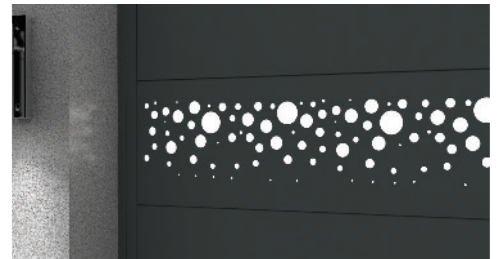

AXIHOME *by me*

À CHACUN SON STYLE !

La collection **Axihome By Me** se distingue par ses lignes droites et épurées et la personnalisation sur-mesure de votre décor. Laissez s'exprimer votre créativité.

Éclairage led diffusant, pour mettre en valeur le décor de votre portail et portillon (pour modèle 2 battants uniquement)

Alu'R

Le décor Alu'R met en valeur votre entrée et lui confère un design unique ! (battants uniquement)