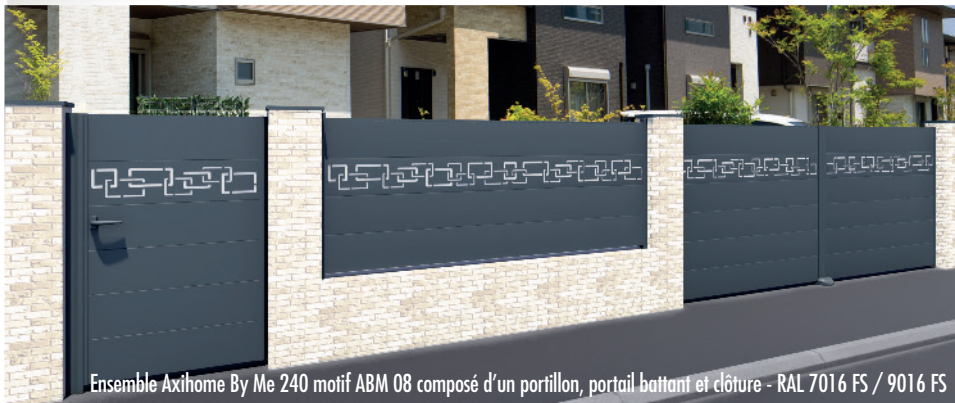

Éclairage led diffusant, pour mettre en valeur le décor de votre portail et portillon (pour modèle 2 battants uniquement)