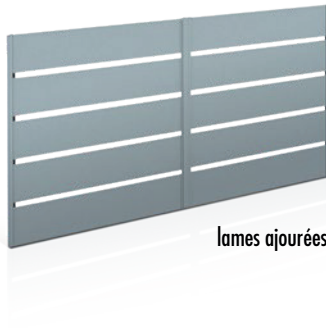

insert décoratif

lames ajourées

La collection **Axihome By Me** se distingue par ses lignes droites et épurées et la personnalisation sur-mesure de votre décor. Laissez s'exprimer votre créativité.