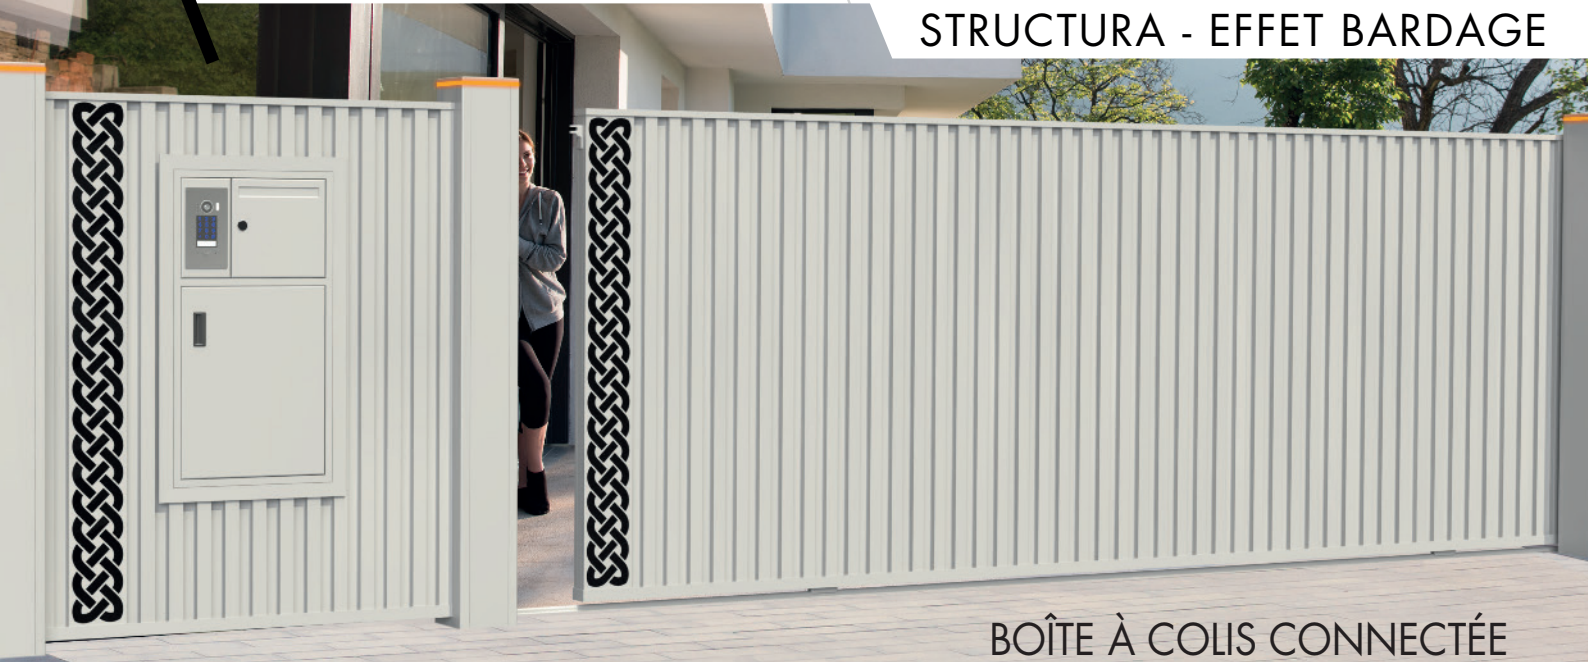

UN DESIGN HORS LIMITE

Ensemble portail battant, portillon et clôture Equation

Chassis fixe avec intégration de boîtes aux lettres

ATLANTIDE

ESTHÈTE

Barreaux effet inox diam. 25 mm avec attache pince en inox

ITALUX

VITRALUX

ITALIC

nouveautés **2023**

STRUCTURA - EFFET BARDAGE

BOÎTE À COLIS CONNECTÉE

INTEMPOREL & MODULABLE

LE POTEAU 180

Le poteau monobloc à la fois léger et robuste. Ses capots d'angle vous permettent un éclairage LED sur toute la hauteur, coté rue ou coté portail et un embout SMART LED ep10 mm peut s'ajouter en dessus de poteau, avec éclairage LED et fonction gyrophare.
A visser avec platine débordante ou manchon en acier zingué ou à sceller en bloc.