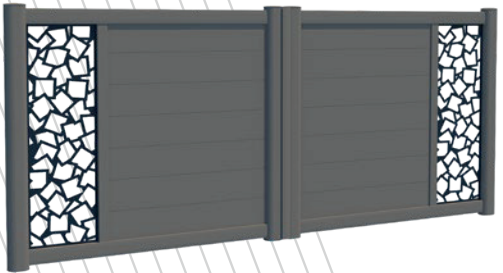

Collection **ACTUEL'**

LE MUST DES NOUVELLES TENDANCES

LINÉA