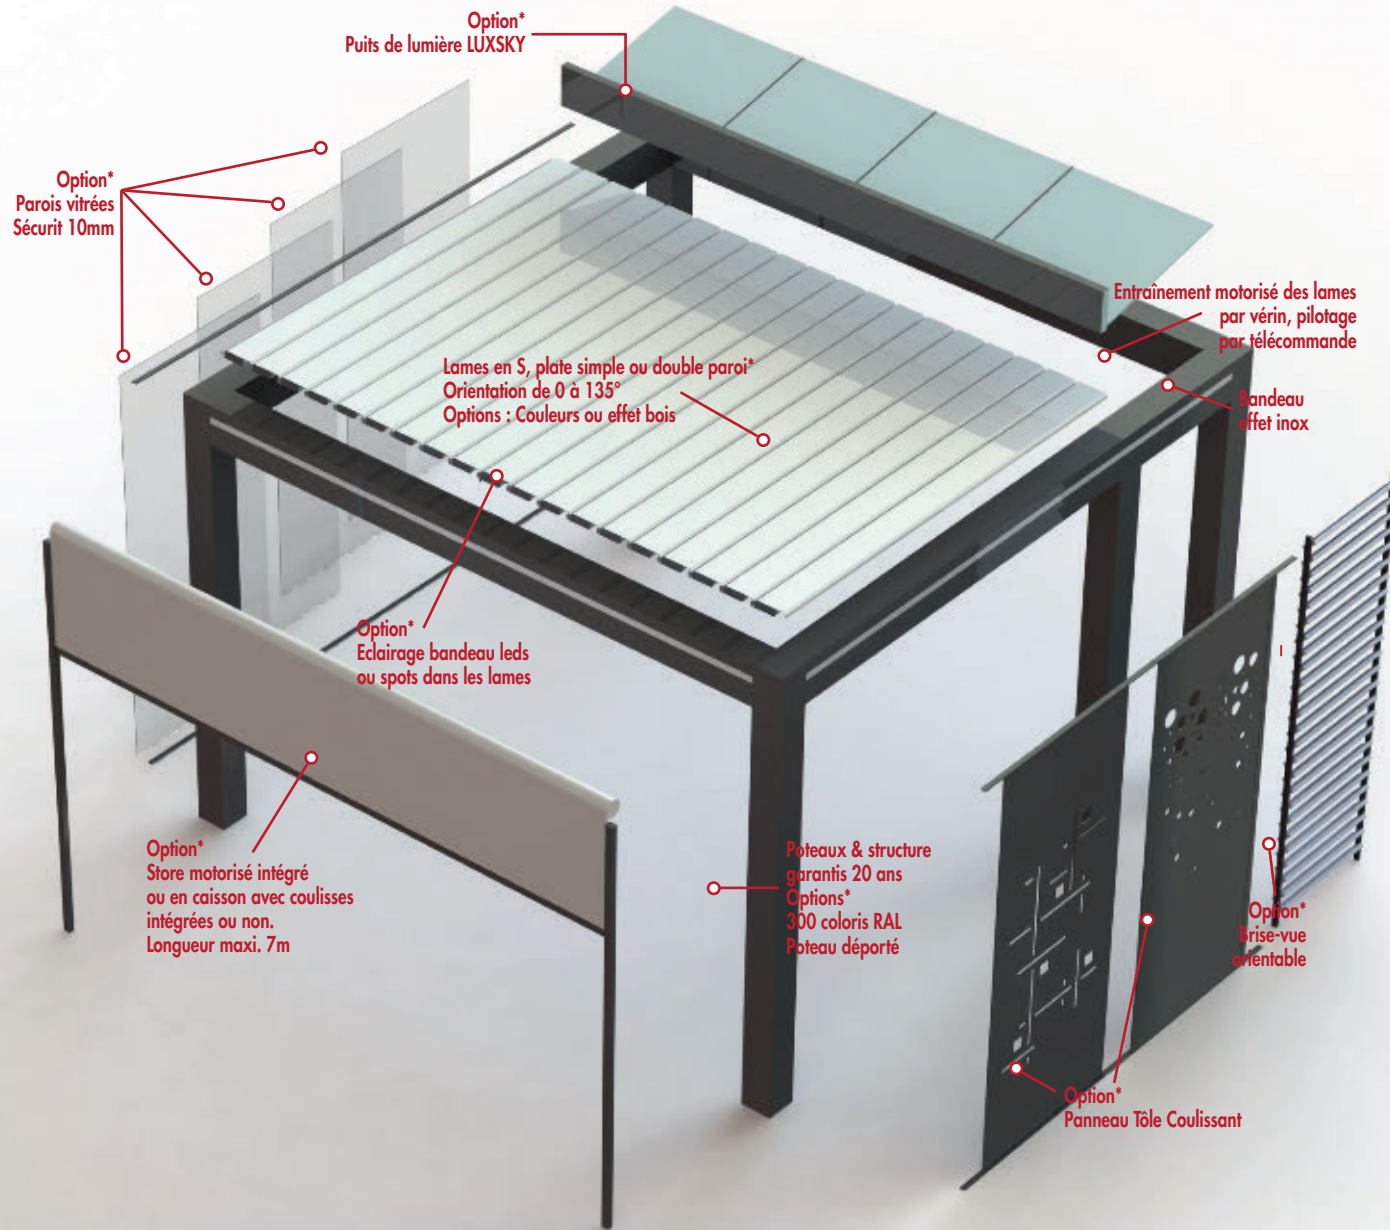

PERGOLA LUX harmony®

Évolutive et polyvalente.
Avec ses dimensions jusqu'à
6m x 4m en version attenante,
elle répond à toutes les
configurations.

HARMONY

Caisson de stores ZIP
motorisés intégrés à
la toiture avec «arrêt
sur obstacle».

STRUCTURE
20 ANS

LAQUAGE
10 ANS

STORES & MOTORISATION
5 ANS

Illustration non contractuelle - Options disponibles en fonction du modèle de pergola choisi.

Options de Personnalisation

pratique & esthétique

Profitez de votre pergola à chaque heure
de la journée, quelle que soit la saison.