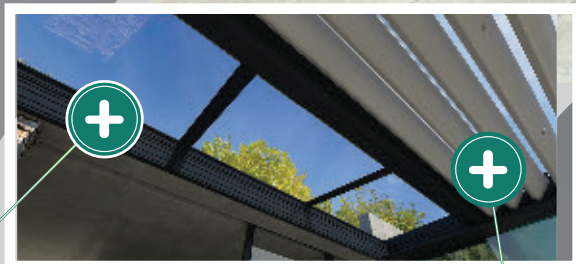

PERGOLA LUX integral®

LUXSKY®

Puits de lumière. Permet de perdre zéro luminosité dans la maison. Vitrage de sécurité.