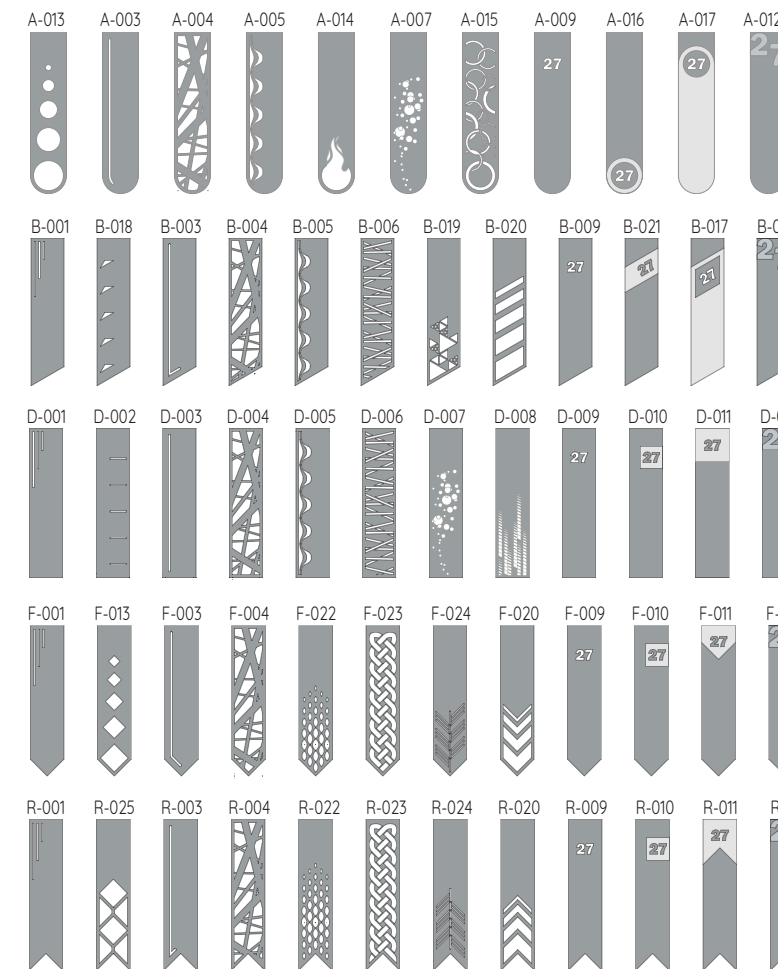

MOTIFS AXIHOME By Me

Vous choisissez la forme

Vous choisissez la dimension

Vous choisissez le motif

MOTIFS DÉCOUPÉS GRAFITTY

MOTIFS DÉCOUPÉS MACADAM

Attractiv

COLLECTION

Les décors ALUNOX

7040 FS GRIS STARLIGHT GRIS PLATINE NOIR 2200 9005 FS GRIS ANT NOIR 9 00

QUARTZ 1 GRIS 2500 QUARTZ 2 1015 FS 9016 MICA 9010 FS 9016 FS

MARS 8014 BRONZE BG600 DB701 VERT 2300 VERT 2500 5023 FS BLEU 2600 5003 FS BLEU 2700

ARGENT MARTELÉ 7016 FS NOIR 2100 DB703 3004 FS ROUGE 2100 CUIVRE MARTELÉ 8019 FS BRUN 2650 8007 FS

	Résistance aux rayures	Résistance au ternissement	Entretien	Caractéristiques	Les conseils d' ART & PORTAILS
BRILLANT	◆	◆◆◆◆	◆◆◆◆	80% de brillance	Conseillé pour la collection Story
SATINÉ	◆◆	◆◆	◆◆◆	50% de brillance	Adapté à toutes les collections
MAT	◆◆	◆	◆◆◆	30% de brillance	Adapté à toutes les collections
SABLÉ MÉTALLISÉ	◆◆◆	◆◆◆◆	◆◆◆	Contient de fines particules ayant un aspect métallique	Conseillé pour les modèles traditionnels
MARTELÉ	◆◆◆◆	◆◆◆	◆◆◆◆	Aspect martelé	Conseillé pour la collection Story
FINE STRUCTURE	◆◆◆◆	◆◆◆◆	◆◆◆◆	70% de brillance	Adapté à toutes les collections

Avec pas moins de 20 étapes de traitement de surface au total, le suivi du process est assuré par des buses électroniques et un contrôle qualité en continu.

Cette performance technique ART & PORTAILS permet d'offrir un choix de 300 coloris déclinés en différents aspects (brillant, satiné et mat) et différentes structures : fine structure, sable et antique martelé...