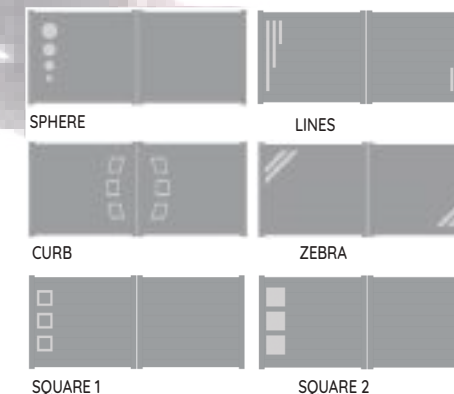

Attractiv

COLLECTION

Les décors ALUNOX