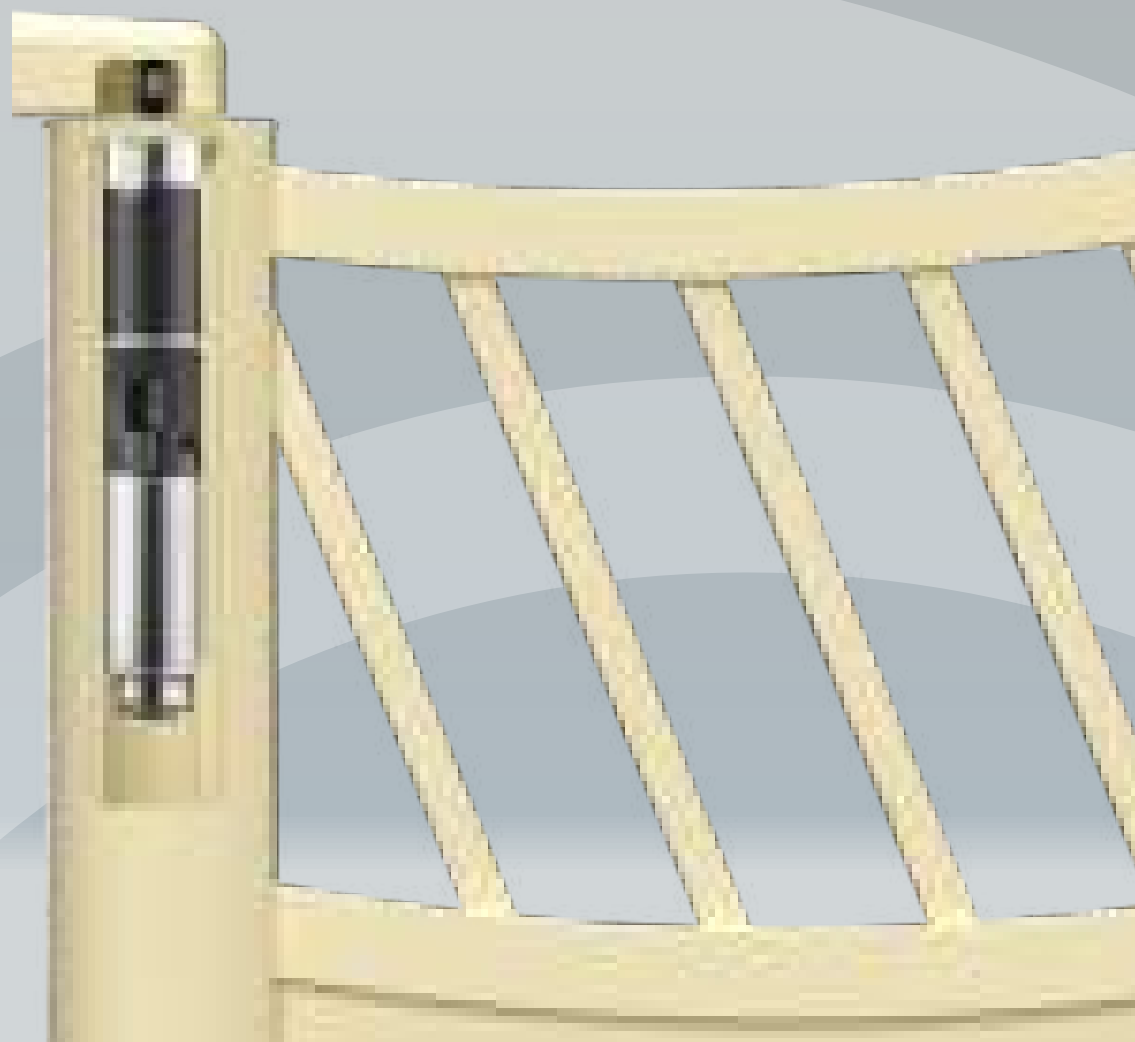

La technologie au service de votre bien-être !

LES MOTEURS INTÉGRÉS POUR PORTAILS BATTANTS (IMS BATTANT)

Invisible et pourtant si efficace, ce moteur se joue des intempéries pour vous apporter tout le confort d'une motorisation à la pointe de la technique.

Un déverrouillage en cas de panne de courant est également prévu de série. Les avantages sont les mêmes pour l'IMS coulissant.

Contrairement aux moteurs traditionnels au sol, le moteur est caché dans le pilier de guidage du portail. Il est donc invisible et préservé des intempéries.