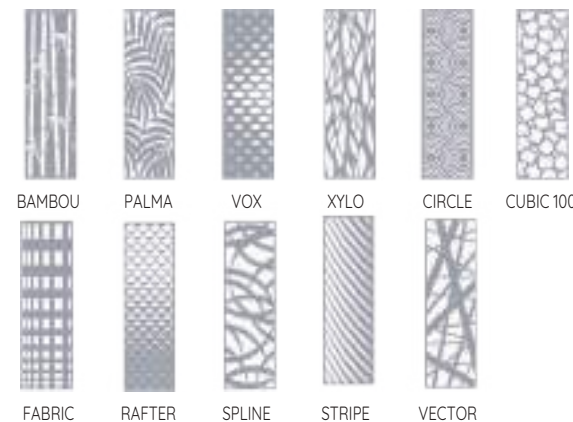

180

Vivez l'expérience

Depuis votre mobile, flashez le QR Code

Actuel

COLLECTION

DÉCORS POLYPROPYLENE CRISTAL

VITRAGES ARTISANAUX* TRIGO

MOTIFS DÉCOUPÉS INSPIRATION

MOTIFS AXIHOME By Me

Vous choisissez la forme

Vous choisissez la dimension

Vous choisissez le motif

MOTIFS DÉCOUPÉS GRAFITTY

MOTIFS DÉCOUPÉS MACADAM

Attractiv

COLLECTION

ARGENT MARTELÉ 7016 FS NOIR 2100 DB703 3004 FS ROUGE 2100 CUIVRE MARTELÉ 8019 FS BRUN 2650 8007 FS

	Résistance aux rayures	Résistance au ternissement	Entretien	Caractéristiques	Les conseils d' ART & PORTAILS
BRILLANT	◆	◆◆◆◆	◆◆◆◆	80% de brillance	Conseillé pour la collection Story
SATINÉ	◆◆	◆◆	◆◆◆	50% de brillance	Adapté à toutes les collections
MAT	◆◆	◆	◆◆◆	30% de brillance	Adapté à toutes les collections
SABLÉ MÉTALLISÉ	◆◆◆	◆◆◆◆	◆◆◆	Contient de fines particules ayant un aspect métallique	Conseillé pour les modèles traditionnels
MARTELÉ	◆◆◆◆	◆◆◆	◆◆◆◆	Aspect martelé	Conseillé pour la collection Story
FINE STRUCTURE	◆◆◆◆	◆◆◆◆	◆◆◆◆	70% de brillance	Adapté à toutes les collections

Avec pas moins de 20 étapes de traitement de surface au total, le suivi du process est assuré par des buses électroniques et un contrôle qualité en continu.

Cette performance technique ART & PORTAILS permet d'offrir un choix de 300 coloris déclinés en différents aspects (brillant, satiné et mat) et différentes structures : fine structure, sable et antique martelé...