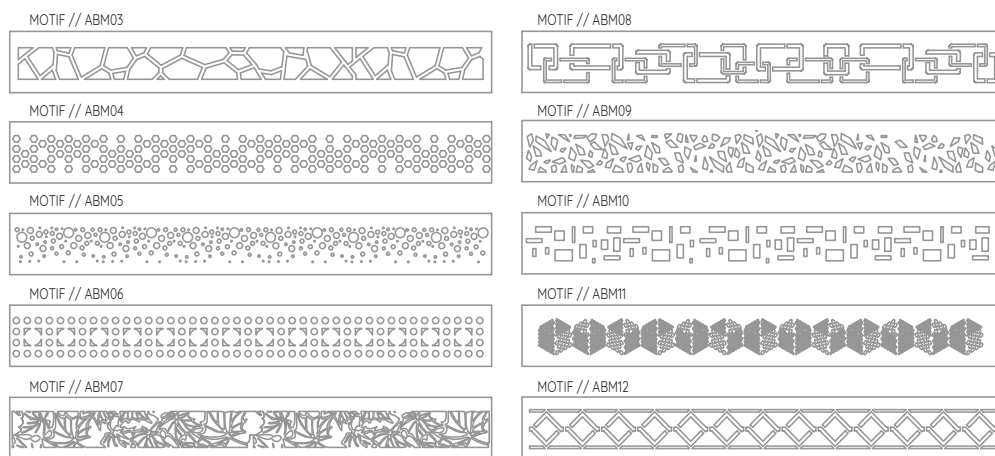

MOTIFS AXIHOME By Me

Vous choisissez la forme

Vous choisissez la dimension

Vous choisissez le motif

MOTIFS DÉCOUPÉS GRAFITTY

MOTIFS DÉCOUPÉS MACADAM

Attractiv

COLLECTION