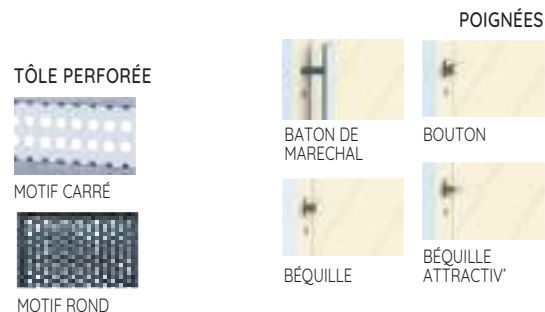

Pour une pose quelque soit la configuration de votre projet, il possède 3 types de fixation : à visser avec platine débordante ou manchon en acier zingué ou à sceller en bloc.

Enfin, on apprécie son poids de 14.5 kg/ml, contre 15 pour le 150x150 ep10 et 18.5 pour le 200x200

180

Vivez l'expérience

Depuis votre mobile, flashez le QR Code

Actuel

COLLECTION

DÉCORS POLYPROPYLENE CRISTAL

VITRAGES ARTISANAUX* TRIGO

MOTIFS DÉCOUPÉS INSPIRATION

MOTIFS AXIHOME By Me

Vous choisissez la forme

Vous choisissez la dimension

Vous choisissez le motif

MOTIFS DÉCOUPÉS GRAFITTY

MOTIFS DÉCOUPÉS MACADAM

Attractiv

COLLECTION