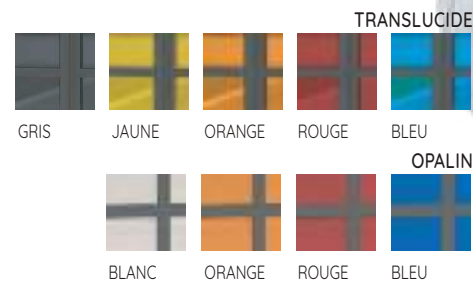

DÉCORS POLYPROPYLENE CRISTAL